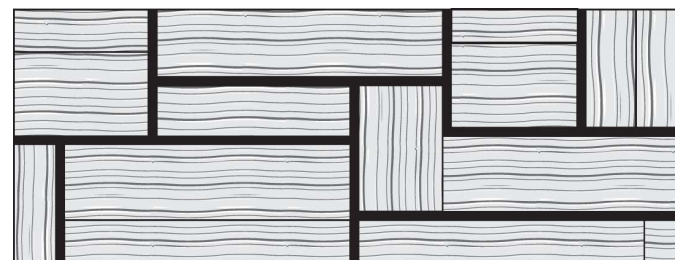

VALENCIA

Cliquer sur le QR code pour visualiser la notice

(2000 X 750 mm)

Un seul KIT, une multitude de décors possibles, retrouvez les sur :